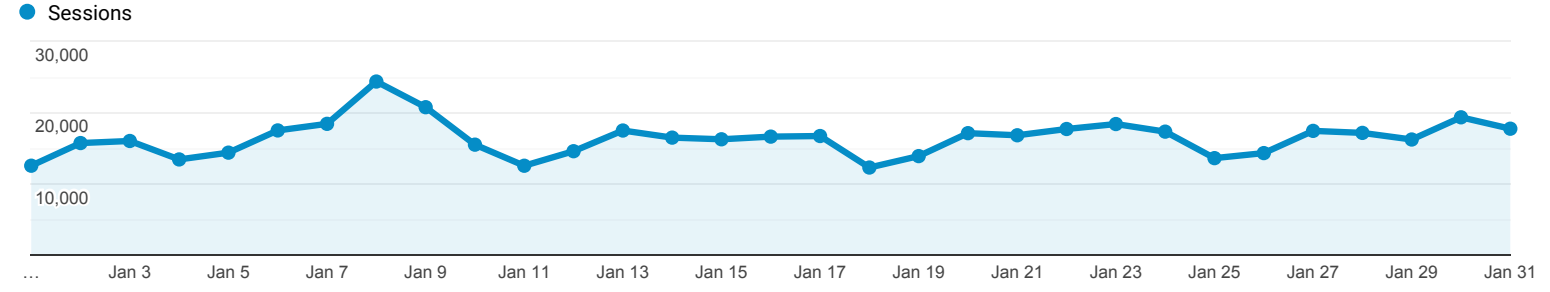

### ADSTORE DISPLAY IMPRESSIONS 92,485,029

Η επισκεψιμότητα των Knews & WiZ English μετριέται και στην συνολική επισκεψιμότητα της Καθημερινής.

Η ΚΑΘΗΜΕΡΙΝΗ

**24SPORTS**

**24NEWS**

**must**

**γαστρονόμος**

### Audience Overview

**All Users**  
100.00% Sessions

Jan 1, 2020 - Jan 31, 2020

**Overview**

Sessions  
**508,509**

Users  
**195,102**

Pageviews  
**2,351,535**

Pages / Session  
**4.62**