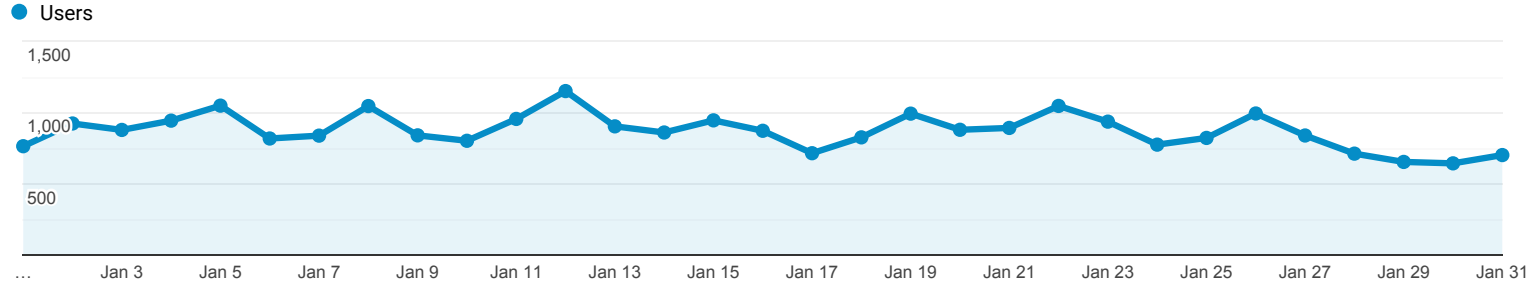

## Audience Overview

All Users  
100.00% Users

Jan 1, 2020 - Jan 31, 2020

### Overview

Users  
**133,757**

New Users  
**109,248**

Sessions  
**286,304**

Number of Sessions per User  
**2.14**

Pageviews  
**680,877**

Pages / Session  
**2.38**

Avg. Session Duration  
**00:03:27**

### Overview

Users  
**19,968**

New Users  
**16,543**

Sessions  
**31,484**

Number of Sessions per User  
**1.58**

Pageviews  
**99,206**

Pages / Session  
**3.15**

Avg. Session Duration  
**00:02:09**